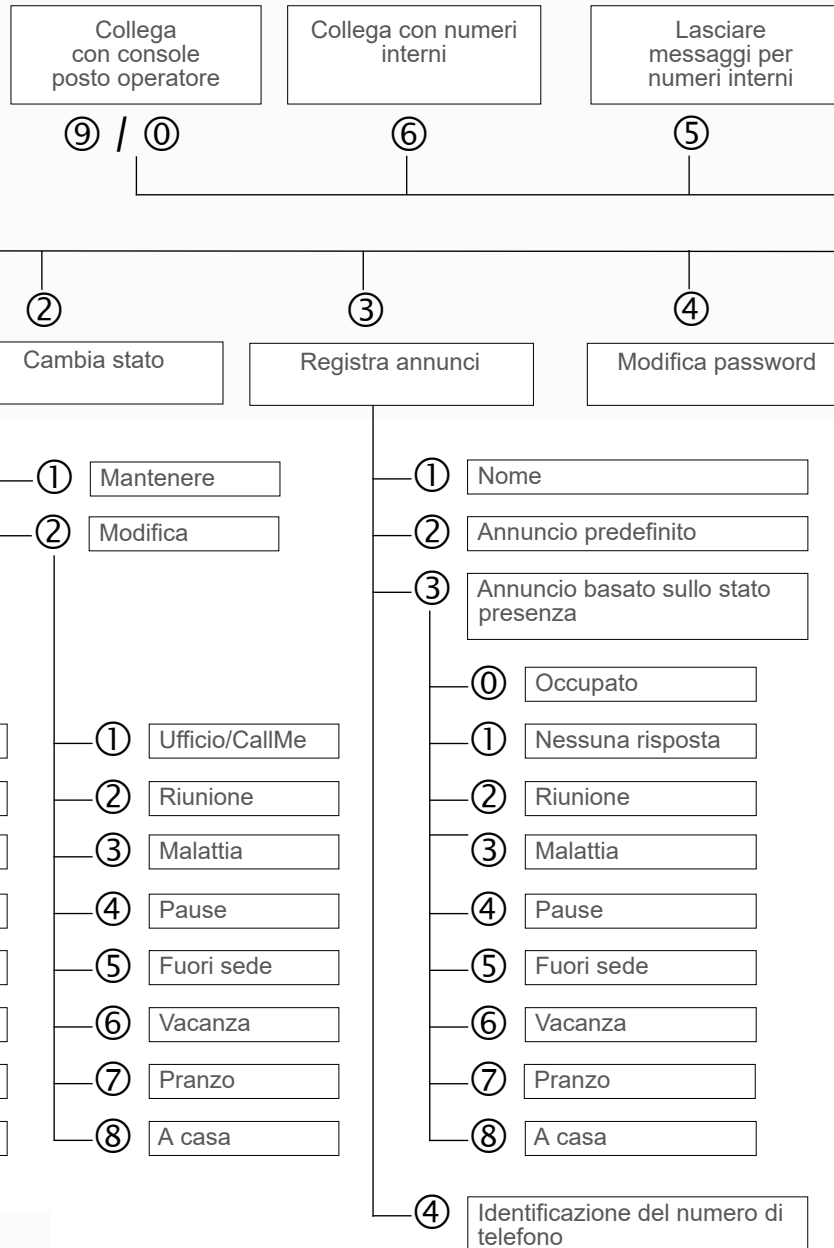

Come effettuare una chiamata interna alla casella vocale

- Come chiamare la casella vocale (ad esempio 351).

Come effettuare una chiamata esterna alla casella vocale

- Come chiamare la casella vocale (Es. +49 89 1234-351)
- Inserire il numero dell'ufficio e la password.

UC Suite Telephone User Interface (TUI)

Brevi istruzioni d'uso

Questa guida rapida all'uso descrive le funzioni di base della casella vocale e l'uso di tali funzioni mediante un telefono. Tutte le funzioni sono controllabili mediante i tasti del proprio telefono. La casella vocale aiuta l'utente riproducendo annunci sensibili al contesto. In questo modo si ottengono informazioni sulle opzioni disponibili nel menu corrente.